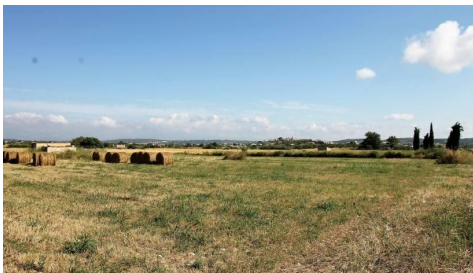

IMMOBILIEN PROJEKTE

MONTUIRI

19.000
GRUNDSTÜCK

140.000 €
PREIS

SEHR SCHÖNES GRUNDSTÜCK MIT PANORAMABLICK ÜBER DIE FELDER UND DIE BERGE BEI MONTUIRI

REF: 495100

Sehr schönes Grundstück zum Bau Ihrer Finca im Zentrum von Mallorca bei Montuiri gelegen. Eine gute Autobahnbindung ist gegeben und somit Palma oder die Küsten schnell zu erreichen. Das Grundstück hat einen wundervollen Panoramablick auf die umliegenden Felder und Berge. Sie erreichen das Grundstück über eine asphaltierte Straße. Öffentlicher Stromanschluss möglich. Zur Wasserversorgung kann ein Brunnen gebohrt werden. Einkaufsmöglichkeiten befinden sich in Montuiri und in den umliegenden Dörfern. Ich würde mich freuen, mit Ihnen den Weg zu Ihrer Traumimmobilie auf Mallorca gehen zu dürfen.