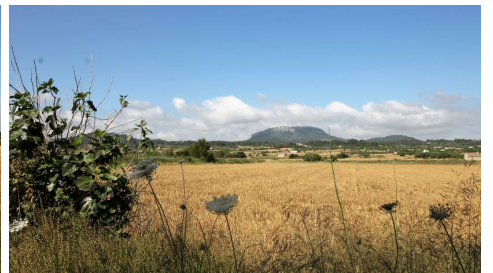

IMMOBILIEN PROJEKTE

MONTUIRI

19.000
GRUNDSTÜCK

140.000 €
PREIS

SEHR SCHÖNES GRUNDSTÜCK MIT PANORAMABLICK ÜBER DIE FELDER UND DIE BERGE BEI MONTUIRI

REF: 495100

Sehr schönes Grundstück zum Bau Ihrer Finca im Zentrum von Mallorca bei Montuiri gelegen. Eine gute Autobahnanbindung ist gegeben und somit Palma oder die Küsten schnell zu erreichen. Das Grundstück hat einen wundervollen Panoramablick auf die umliegenden Felder und Berge. Sie erreichen das Grundstück über eine asphaltierte Straße. Öffentlicher Stromanschluss möglich. Zur Wasserversorgung kann ein Brunnen gebohrt werden. Einkaufsmöglichkeiten befinden sich in Montuiri und in den umliegenden Dörfern. Ich würde mich freuen, mit Ihnen den Weg zu Ihrer Traumimmobilie auf Mallorca gehen zu dürfen.