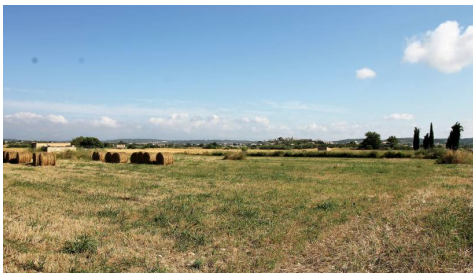

IMMOBILIEN PROJEKTE

MONTUIRI

19.000
GRUNDSTÜCK

140.000 €
PREIS

SEHR SCHÖNES GRUNDSTÜCK MIT PANORAMABLICK ÜBER DIE FELDER UND DIE BERGE BEI MONTUIRI

REF: 495100

Sehr schönes Grundstück zum Bau Ihrer Finca im Zentrum von Mallorca bei Montuiri gelegen. Eine gute Autobahnanbindung ist gegeben und somit Palma oder die Küsten schnell zu erreichen. Das Grundstück hat einen wundervollen Panoramablick auf die umliegenden Felder und Berge. Sie erreichen das Grundstück über eine asphaltierte Straße. Öffentlicher Stromanschluss möglich. Zur Wasserversorgung kann ein Brunnen gebohrt werden. Einkaufsmöglichkeiten befinden sich in Montuiri und in den umliegenden Dörfern. Ich würde mich freuen, mit Ihnen den Weg zu Ihrer Traumimmobilie auf Mallorca gehen zu dürfen.