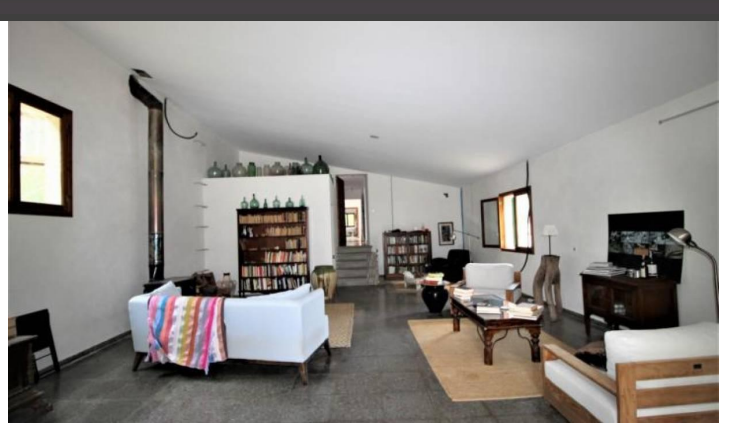

IMMOBILIEN PROJEKTE

Ref: 469101