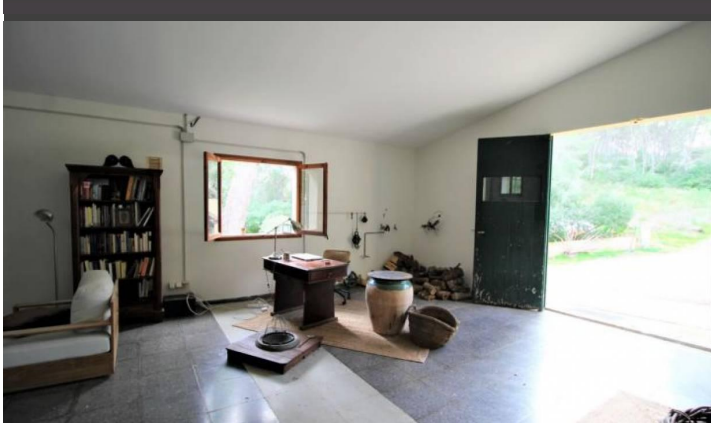

IMMOBILIEN PROJEKTE

Ref: 469101